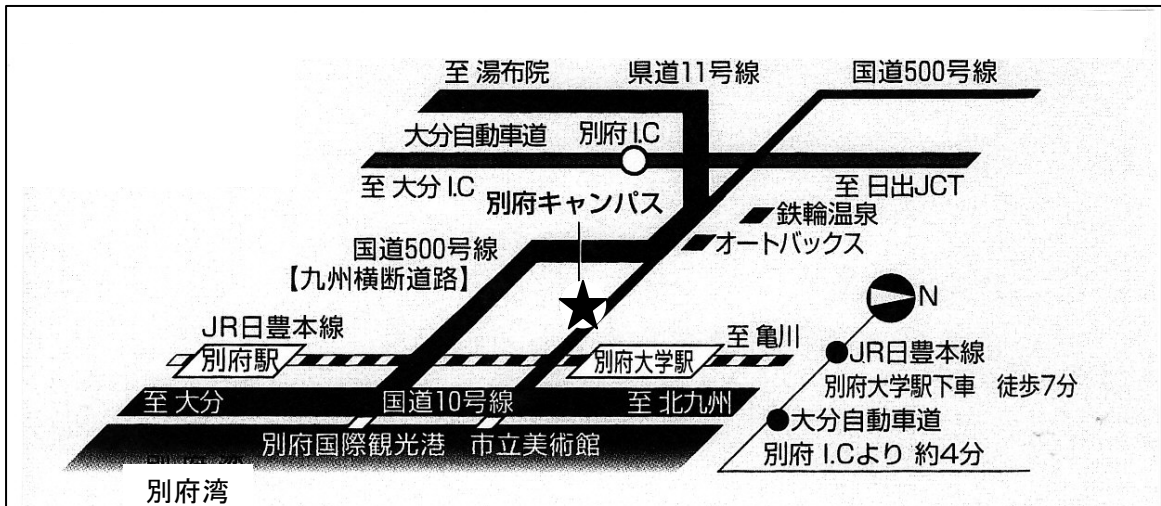

会場案内図

学外諸施設附近の略図

JR日豊本線別府大学駅下車、徒歩10分

特急利用の場合は、JR日豊本線別府駅下車、上りの普通電車に乗り換えると4分で別府大学駅に着きます。

- JR日豊本線別府駅下車、亀の井バスで別府大学経由鉄輪行に乗り、別府大学前で下車、所要時間約20分。
- タクシーの利用は、別府駅から約12分（料金1,400円程度）。
- 大分空港からは、バスで約40分、別府国際観光港前下車、亀の井バスで別府大学経由鉄輪行に乗り、別府大学前下車、所要時間約10分。タクシーでは別府国際観光港前から約5分（料金800円程度）。