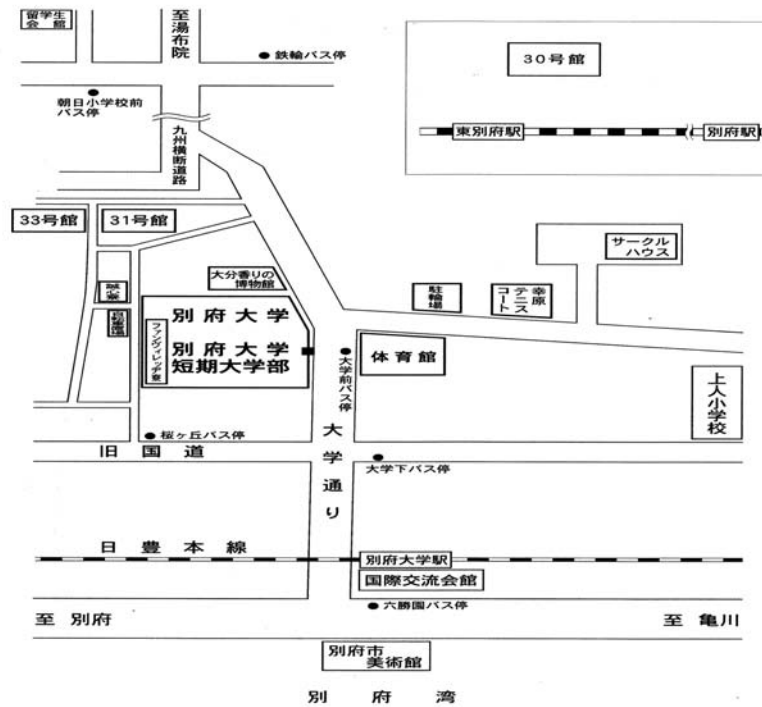

会場案内図

学外諸施設附近の略図

JR日豊本線別府大学駅下車、徒歩10分

特急利用の場合は、JR日豊本線別府駅下車、上りの普通電車に乗り換えると4分で別府大学駅に着きます。

- JR日豊本線別府駅下車、亀の井バスで別府大学経由鉄輪行に乗り、別府大学前で下車、所要時間約20分。
- タクシーの利用は、別府駅から約12分（料金1,400円程度）。
- 大分空港からは、バスで約40分、別府国際観光港前下車、亀の井バスで別府大学経由鉄輪行に乗り、別府大学前下車、所要時間約10分。タクシーでは別府国際観光港前から約5分（料金800円程度）。